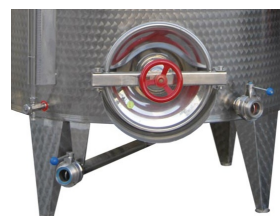

Características

FABRICADO EN ACERO aisi 304
Boca superior diámetro 400 mm
Boca inferior. Cierre de boca superior con brazo
Válvula de seguridad
Visor abierto de nivel
Salida cónica con válvula INOX
Válvula inox en base de cilindro
Patas regulables en altura
Grifo tomamuestras inox.
Acabado exterior damasquinado

capacidad	diámetro aprox	altura total aprox.
1000 ltrs	1030 mm	1910 mm
1500 ltrs	1150 mm	2160 mm
2000 ltrs	1320 mm	2160 mm
2500 ltrs	1320 mm	2300 mm
3000 ltrs	1320 mm	2800 mm
5000 ltrs	1600 mm	3200 mm